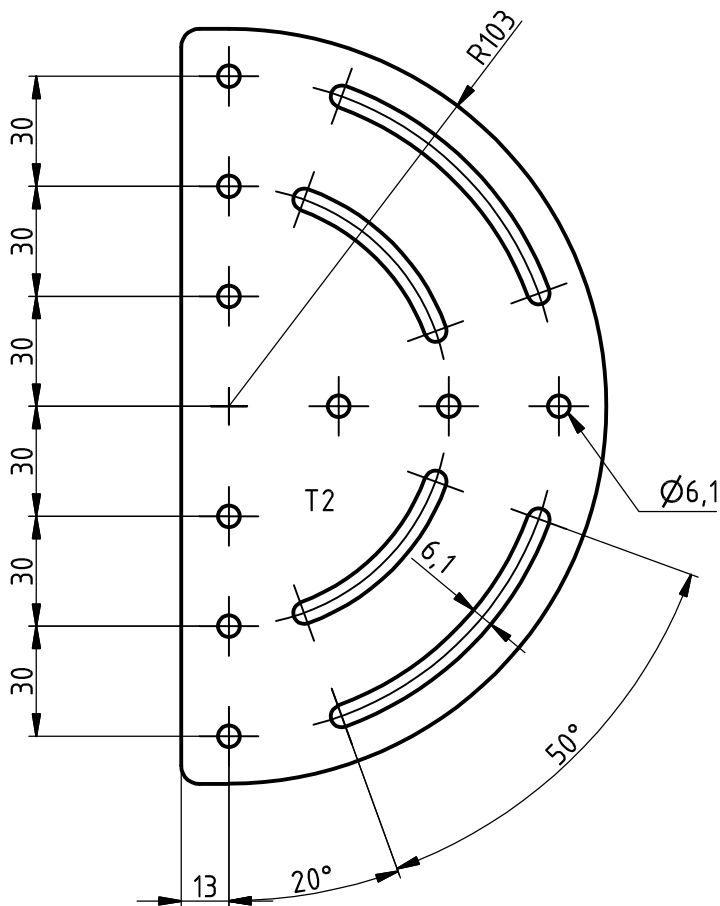

# VÝZTUHA RÁMU - VPUP-30-VA

1

2

3

4