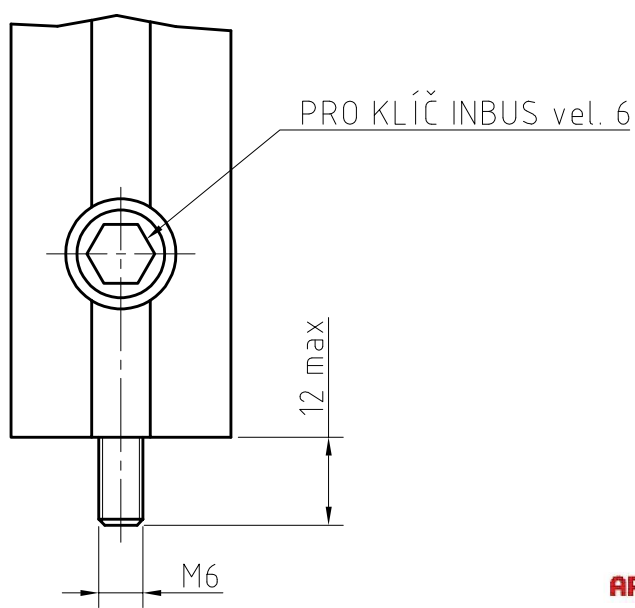

B

C

D

E

F

DETAIL X
M 1:1

RÁM OPTICKÉ DESKY ROD 450-450x600

1 2 3 4