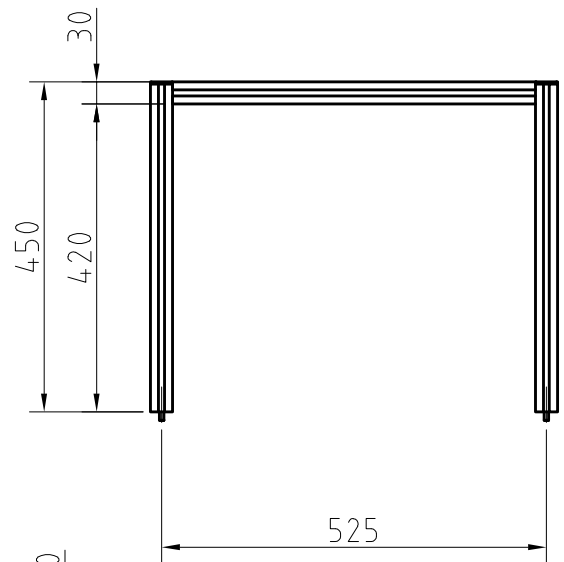

B

C

D

E

F

DETAIL X
M 1:1

RÁM OPTICKÉ DESKY ROD 450-450x600

1 2 3 4