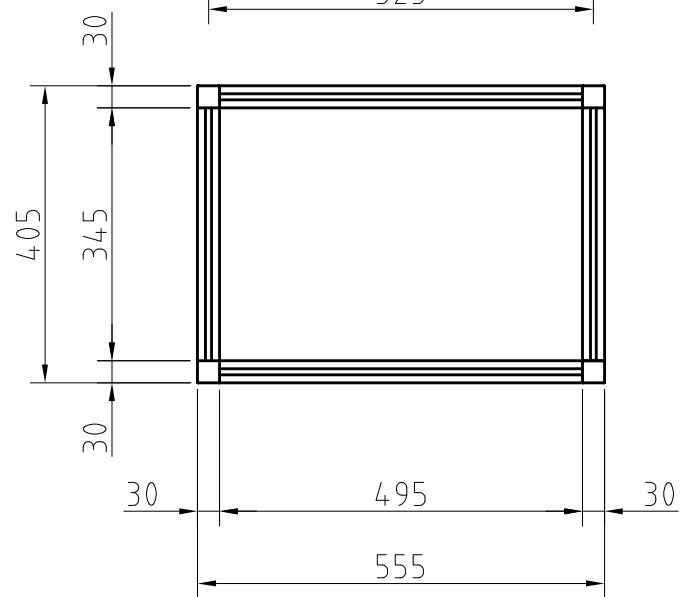

B

C

D

E

F

DETAIL X
M 1:1

RÁM OPTICKÉ DESKY ROD 450-450x600

1 2 3 4